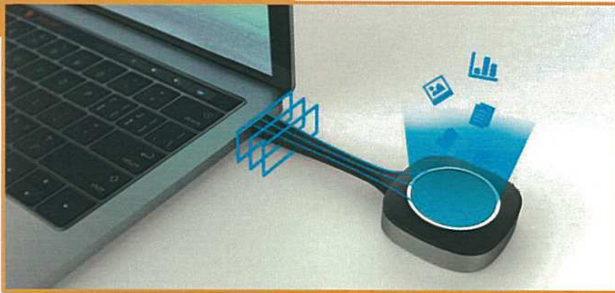

## インテリジェント ワイヤレス シェア アシスタント

Huawei AirPresence Keyは、Huawei TEx0ビデオエンドポイントで使用できるインテリジェントなワイヤレス共有アプライアンスです。コンピュータのUSBインターフェイスに挿入すると、AirPresenceキーを使用すると、無線コンテンツの共有が可能になります。ミーティング中にスクリーン、ドキュメント、メディアファイルを共有するのに適しています。